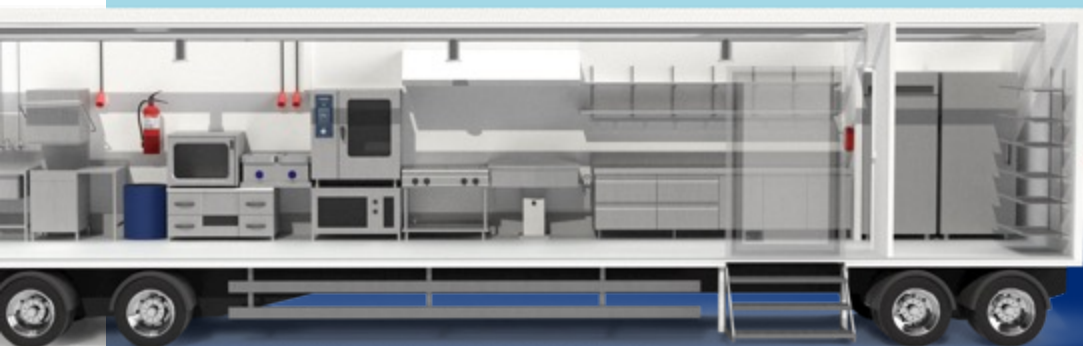

Conty

Tässä liikkuu ammattikeittiö.